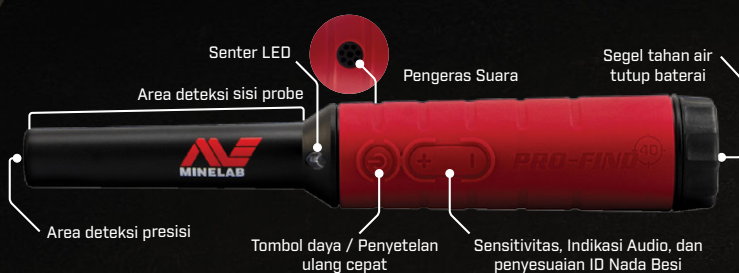

PRO-FIND 40 — Lebih Dalam, Lebih Cepat, Lebih Keras.

PENINGKATAN KEDALAMAN

Algoritma dan sirkuit yang disetel dengan baik menghasilkan peningkatan kedalaman deteksi yang solid sebesar 10%* sehingga menjadikan PRO-FIND 40 Minelab sebagai penentu presisi terdalam dan paling akurat.

SENSITIVITAS YANG DAPAT DISESUAIKAN

Lima tingkat sensitivitas memungkinkan Anda untuk secara tepat menyesuaikan kedalaman maksimum dan kebisingan minimum dalam semua kondisi tanah.

TAHAN AIR

Desain tahan air yang kokoh — ideal untuk penunjuk di pantai dan sungai. Teman yang sempurna untuk detektor tahan air.

VISIBILITAS TINGGI — DENGAN ALARM HILANG

Pegangan merah terang dan fungsi alarm hilang dari penunjuk PRO-FIND 40 memudahkan menemukan PRO-FIND 40 yang hilang.

ID NADA BESI

Dua respons berbeda membantu Anda mengidentifikasi sampah besi dari harta non-besi.

TEKNOLOGI DIF

DIF secara signifikan mengurangi interferensi dengan detektor yang beroperasi saat PRO-FIND 40 dimatikan.

Spesifikasi Teknis

Teknologi Utama	VLF, DIF
Identifikasi Target	ID Nada Besi
Sensitivitas	Dapat disesuaikan (5 tingkat)
Tahan air	Tahan air hingga 3 m (10 kaki)
Penyetelan Ulang Cepat	Ya
Indikasi Audio	Aktif, Nonaktif
Indikasi getaran	Aktif, Nonaktif
Senter LED	Ya
Baterai	PP3 9 V (termasuk)
Daya tahan baterai	Nominal 20 jam
Panjang	247 mm (9,7 inci)
Berat	188 g (6,6 oz) tanpa baterai 234 g (8,3 oz) dengan baterai
Aksesori	Sarung, Lanyard
Garansi	24 bulan

Buka www.minelab.com/warranty-conditions untuk syarat dan ketentuan lengkap garansi. Daftarkan garansi produk Anda secara online di register.minelab.com